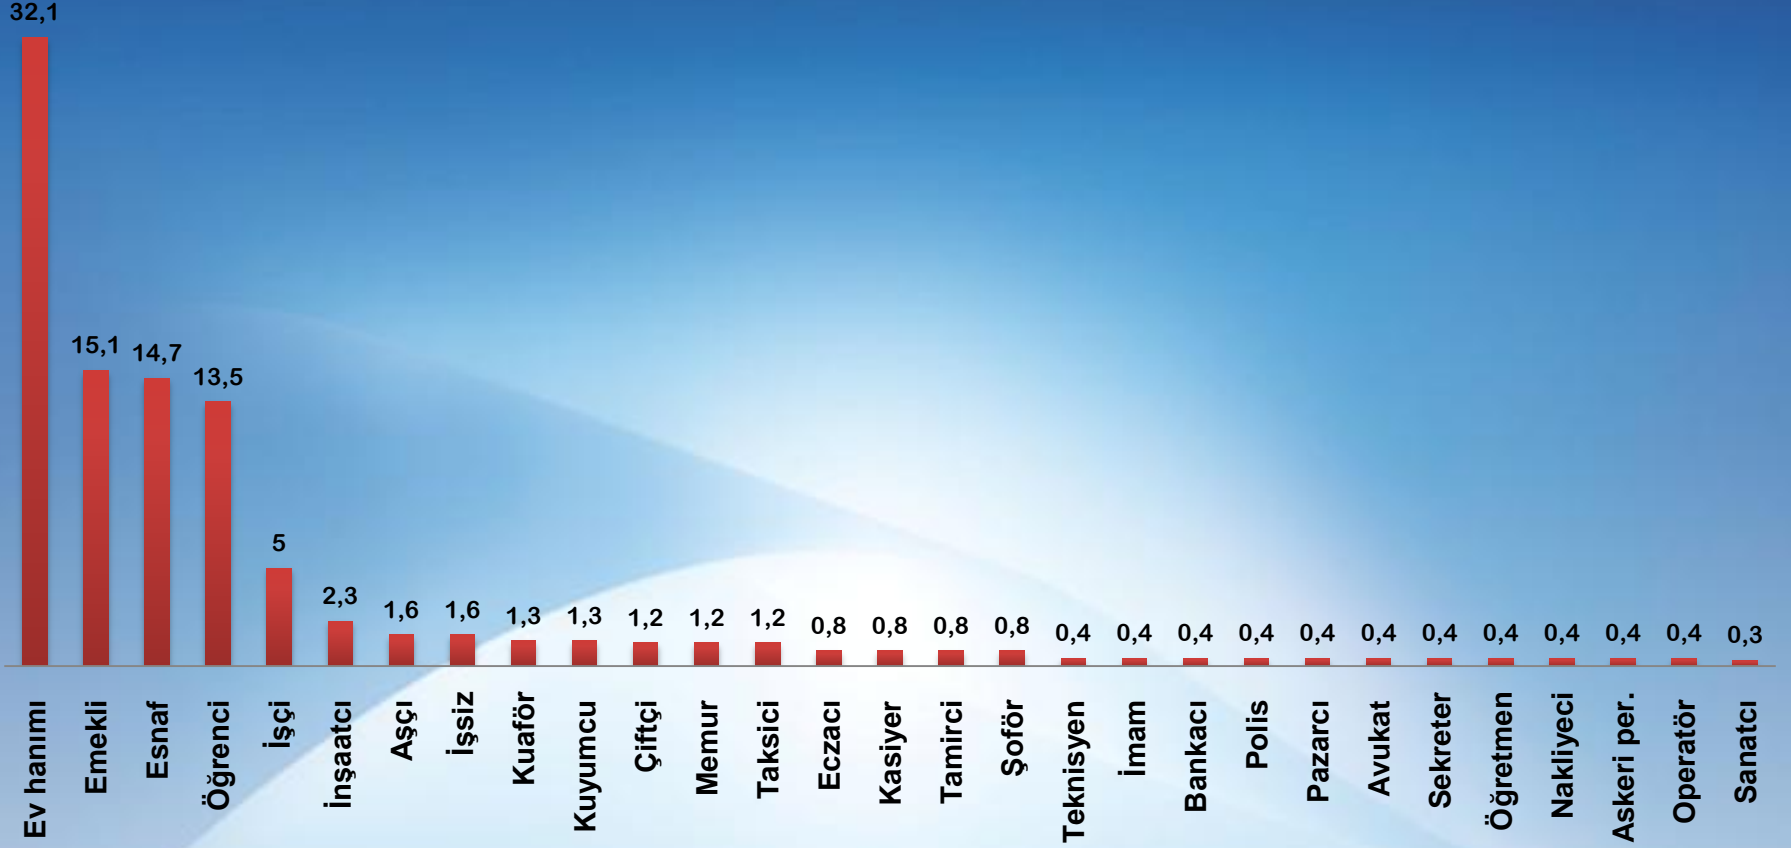

POLL IDENTIFICATION

KIRIKKALE JANUARY 2022 THE VOICE OF VOTERS POLL has been conducted and financed by KONTAK ARAŞTIRMA (RESEARCH COMPANY) by using face to face interview with 516 voters, %40.9 woman and %59.1 man, at a confidence interval of %95 in Kırıkkale city center and its districts on 22-28 January 2022. Poll tolerance is calculated as %+-2.8.

Ankete katılan seçmenlerin CİNSİYET ve YAŞ durumunu gösteren tablo

ERKEK

KADIN

Ankete katılan seçmenlerin MESLEK durumlarını gösteren tablo

Ankete katılan seçmenlerin MEMLEKET durumlarını gösteren tablo

Ankete katılan seçmenlerin İKAMET YERİ durumlarını gösteren tablo

Ankete katılan seçmenlerin MEDENİ DURUMU'nu gösteren tablo

Ankete katılan seçmenlerin EĞİTİM durumunu gösteren tablo

Seçmenlere sorduk size göre Türkiye'nin en önemli sorunları nelerdir?

Seçmenlere sorduk size göre sorunları en iyi kim çözebilir?