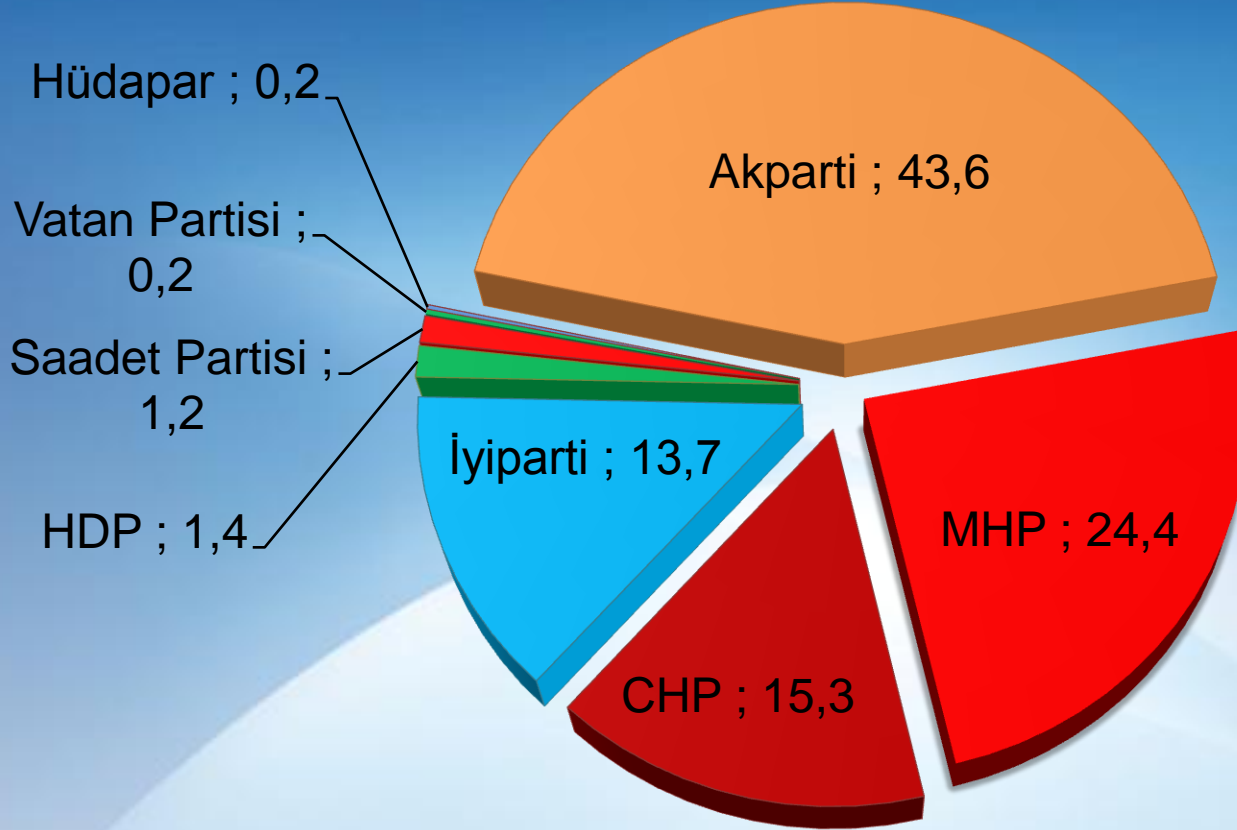

24 Haziran 2018 Milletvekili genel seçim sonuçları