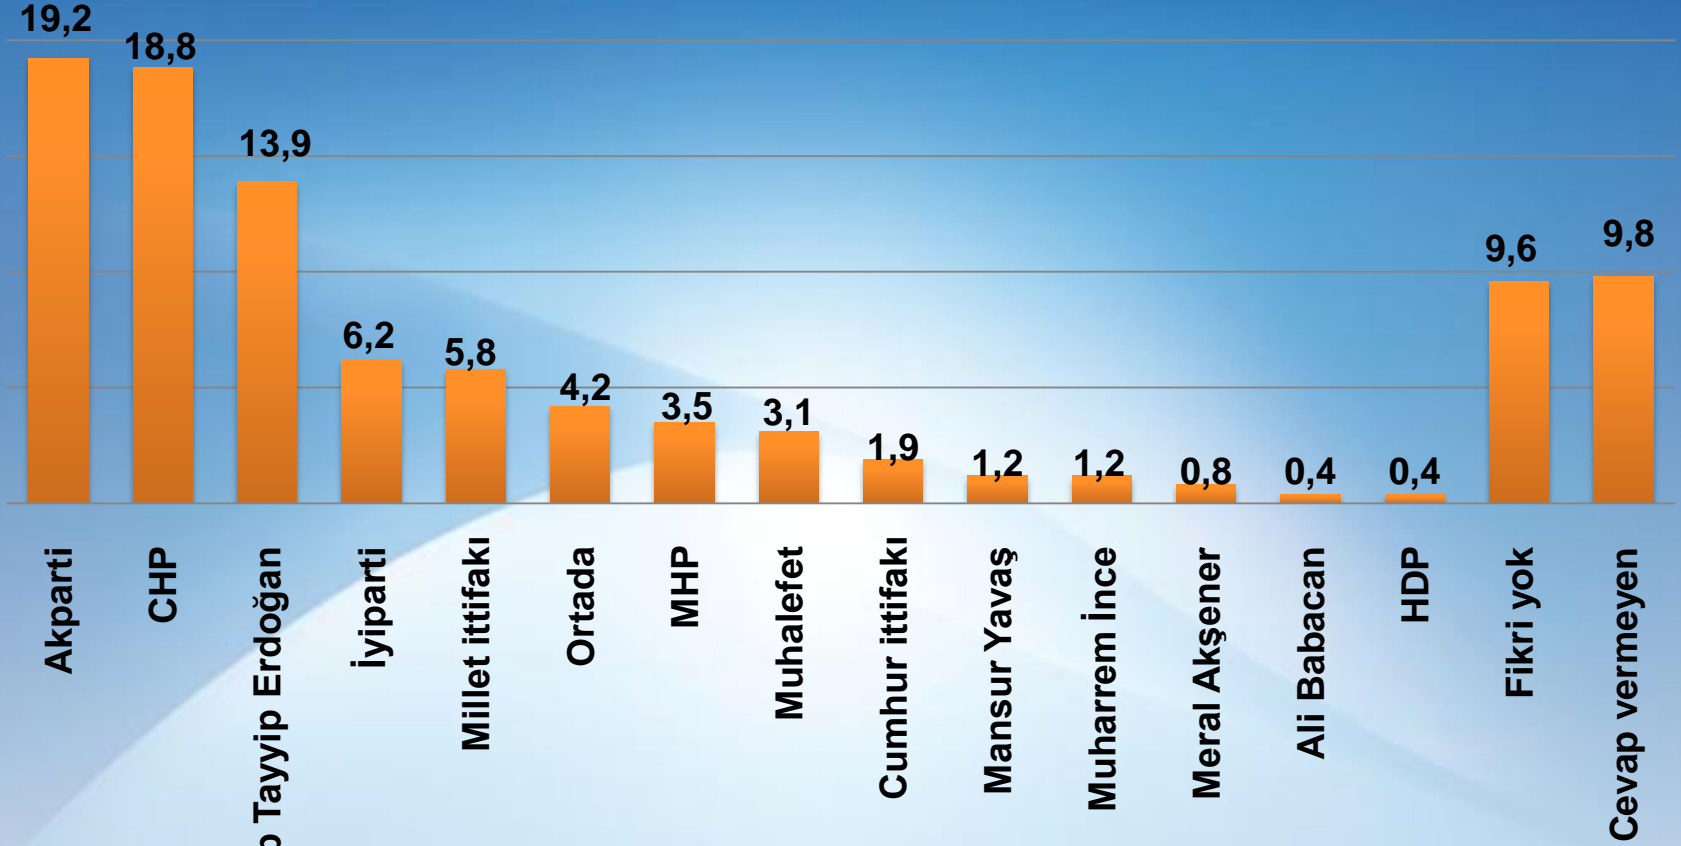

Ankete katılan seçmenlerin MEDENİ DURUMU'nu gösteren tablo

Ankete katılan seçmenlerin EĞİTİM durumunu gösteren tablo

Seçmenlere sorduk size göre Türkiye'nin en önemli sorunları nelerdir?

Seçmenlere sorduk size göre sorunları en iyi kim çözebilir?

Seçmenlere sorduk bu hafta Cumhurbaşkanlığı seçimi olsa kime oy vermeyi düşünürsünüz?

Seçmenlere sorduk bu hafta Milletvekili genel seçimi olsa hangi partiye oy vermeyi düşünürsünüz?

Bu hafta Milletvekili genel seçimi olsa Kırıkkaleli seçmenlerin kararsızlar matematiksel olarak dağıtıldığında OY TERCİHİ

24 Haziran 2018 Milletvekili genel seçim sonuçları

Seçmenlere sorduk bu günden bakınca size göre önümüzdeki seçimleri kim kazanır?

Seçmenlere sorduk Türkiye'de en beğendiğiniz siyasetçiler kimlerdir?

Seçmenlere sorduk Kırıkkale'de en beğendiğiniz siyasetçiler kimlerdir?