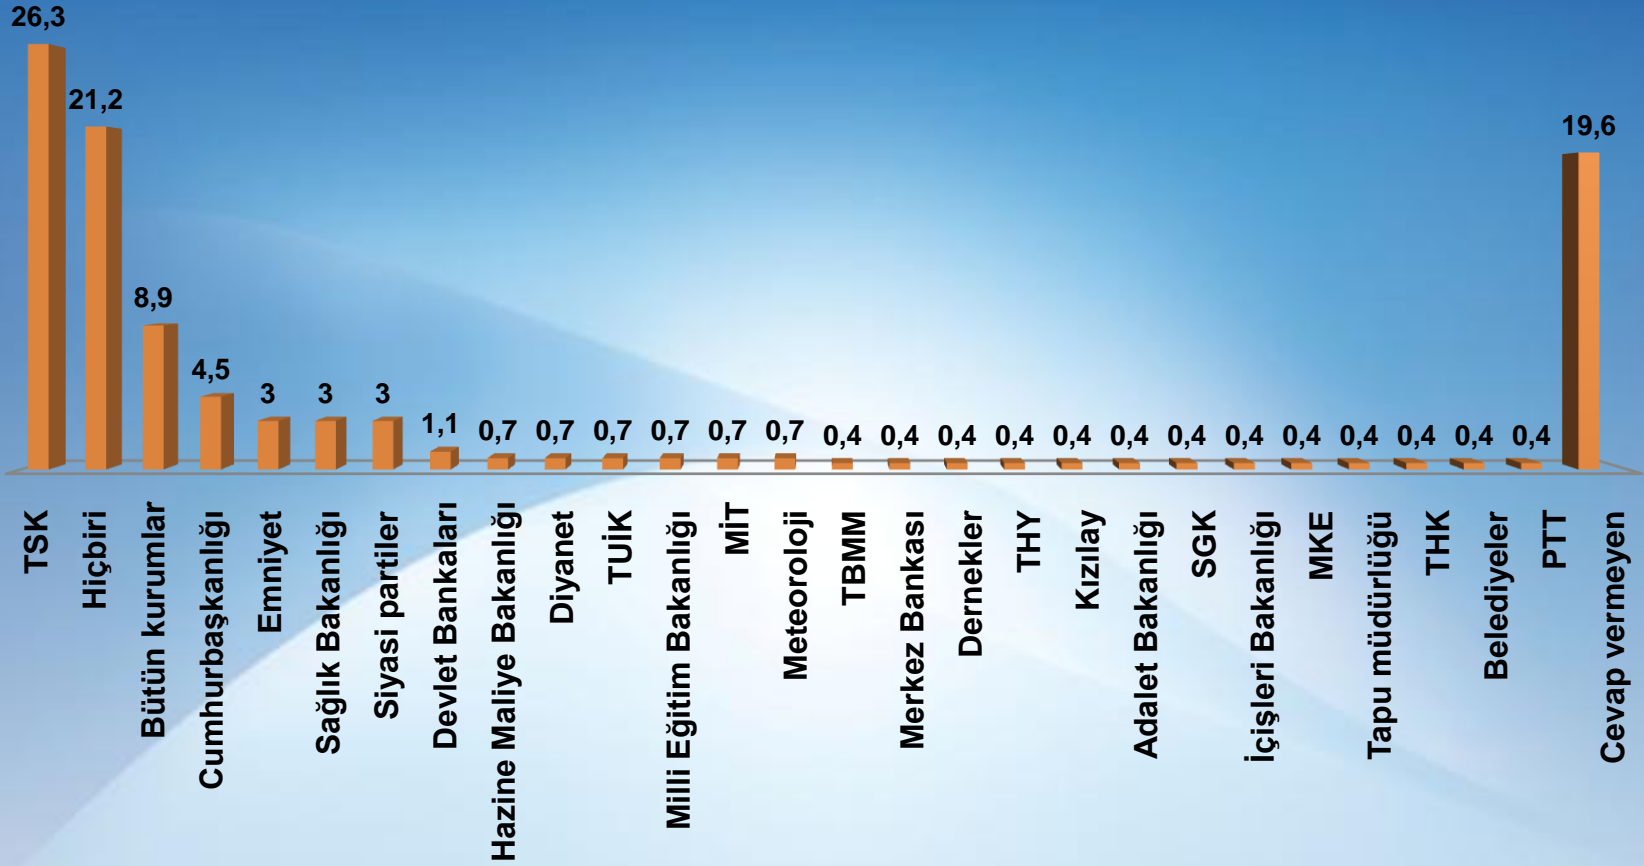

Seçmenlere sorduk size göre Türkiye'nin en güvenilir kurumları hangileridir?