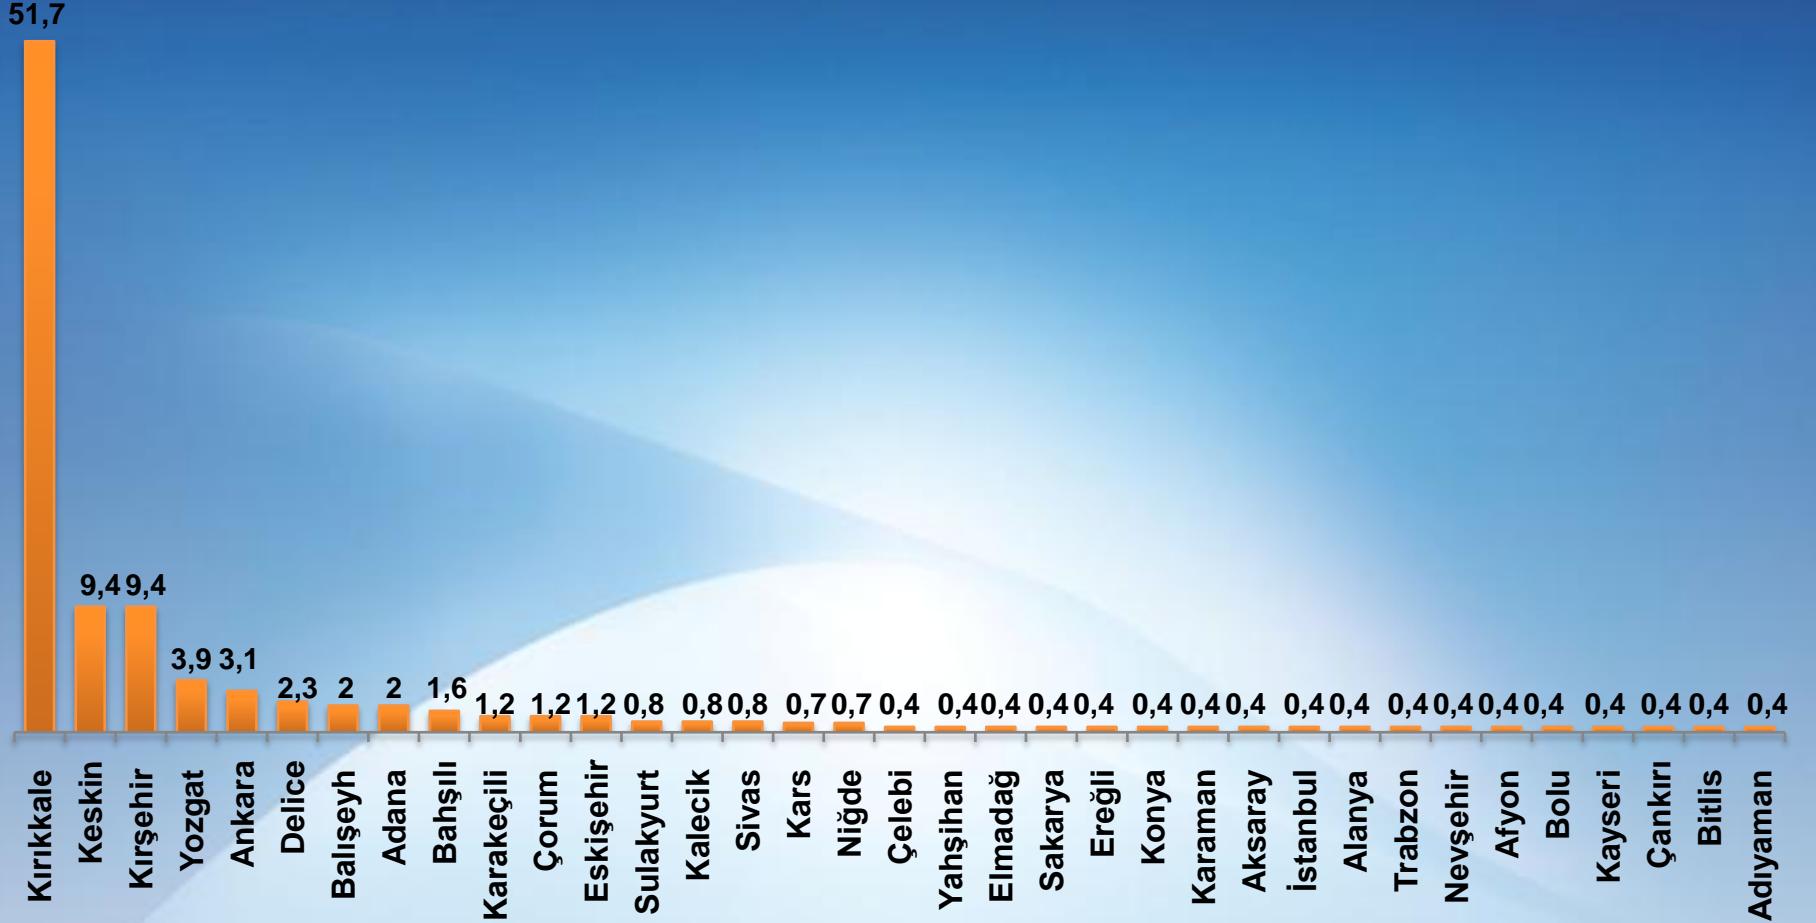

Ankete katılan seçmenlerin CİNSİYET ve YAŞ durumunu gösteren tablo

ERKEK

KADIN

Ankete katılan seçmenlerin MESLEK durumlarını gösteren tablo

Ankete katılan seçmenlerin MEMLEKET durumlarını gösteren tablo

Ankete katılan seçmenlerin İKAMET YERİ durumlarını gösteren tablo

Ankete katılan seçmenlerin MEDENİ DURUMU'nu gösteren tablo

Ankete katılan seçmenlerin EĞİTİM durumunu gösteren tablo

Seçmenlere sorduk size göre Türkiye'nin en önemli sorunları nelerdir?

Seçmenlere sorduk size göre sorunları en iyi kim çözebilir?