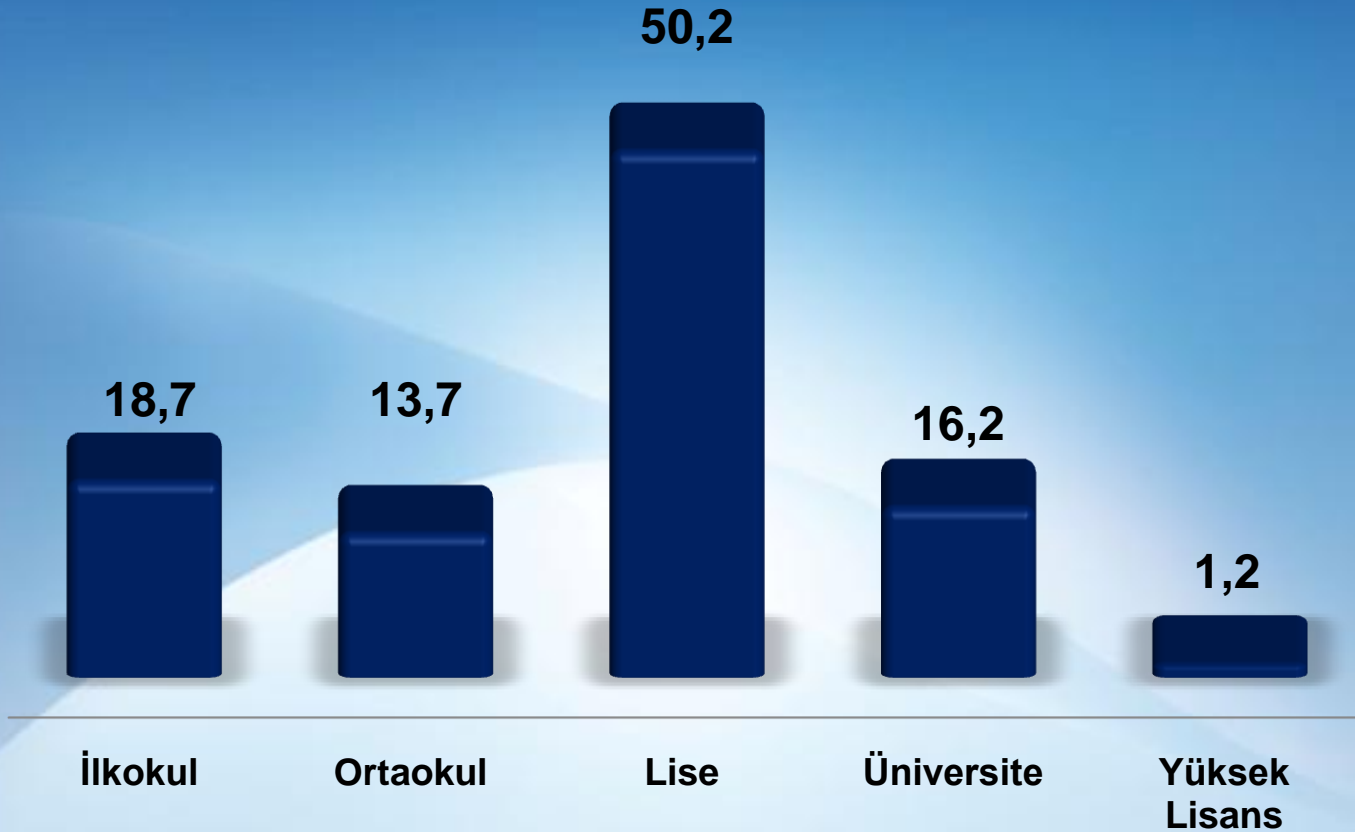

POLL IDENTIFICATION

KIRIKKALE JANUARY 2022 THE VOICE OF VOTERS POLL has been conducted and financed by KONTAK ARAŞTIRMA (RESEARCH COMPANY) by using face to face interview with 516 voters, %40.9 woman and %59.1 man, at a confidence interval of %95 in Kırıkkale city center and its districts on 22-28 January 2022. Poll tolerance is calculated as %+-2.8.

Ankete katılan seçmenlerin CİNSİYET ve YAŞ durumunu gösteren tablo

ERKEK

KADIN

Ankete katılan seçmenlerin MESLEK durumlarını gösteren tablo

Ankete katılan seçmenlerin MEMLEKET durumlarını gösteren tablo

Ankete katılan seçmenlerin İKAMET YERİ durumlarını gösteren tablo

Ankete katılan seçmenlerin MEDENİ DURUMU'nu gösteren tablo

Ankete katılan seçmenlerin EĞİTİM durumunu gösteren tablo

Seçmenlere sorduk size göre Türkiye'nin en önemli sorunları nelerdir?

Seçmenlere sorduk size göre sorunları en iyi kim çözebilir?