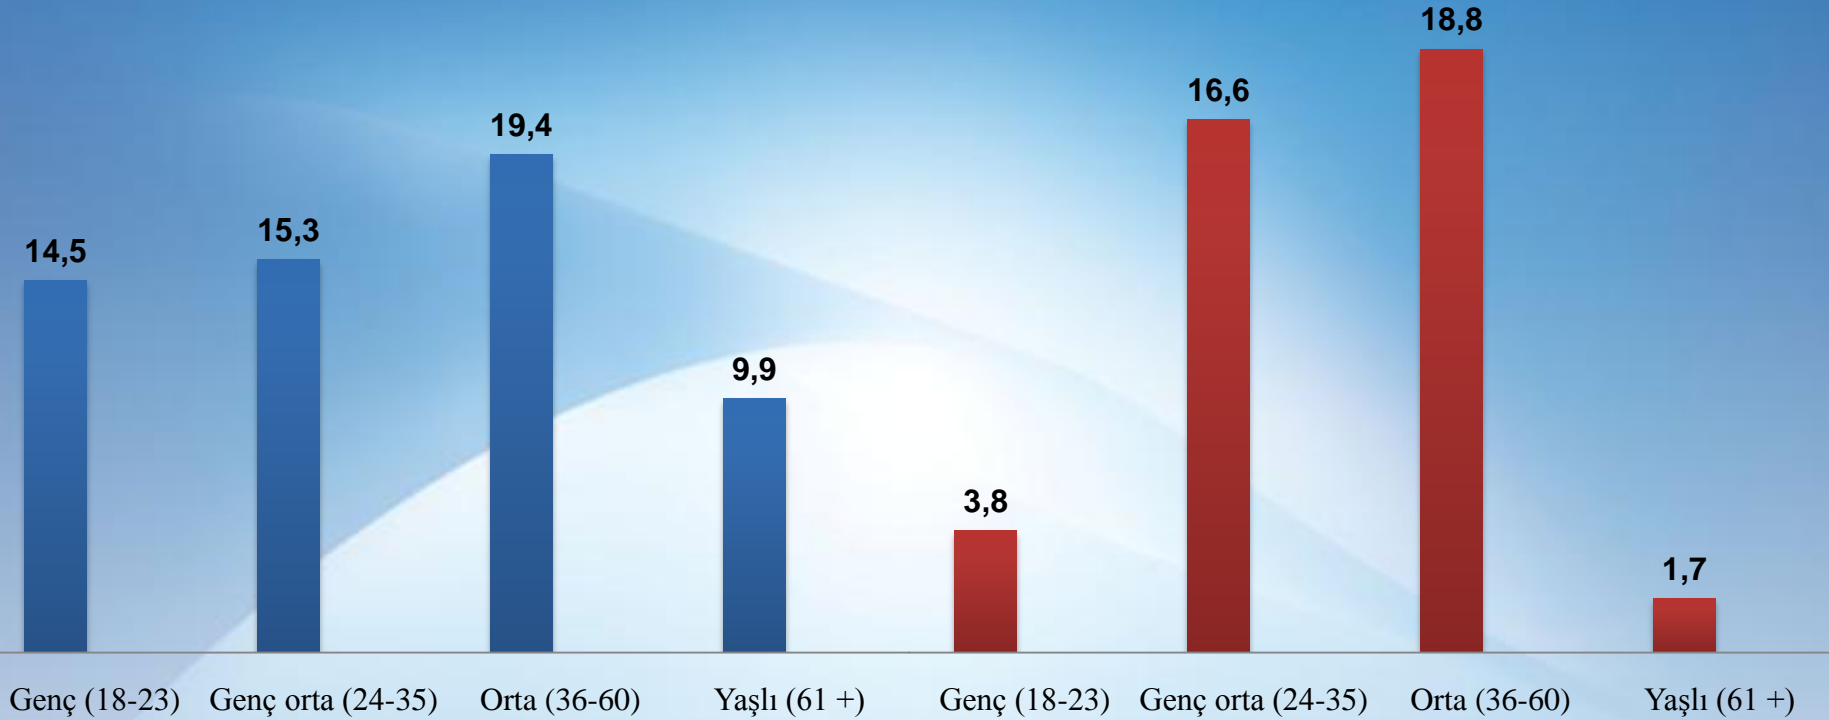

ANKETİN KÜNYESİ

KONTAK ARAŞTIRMA tarafından KIRIKKALE OCAK 2022 SEÇMENİN SESİ ANKETİ 22-28 Ocak 2022 tarihlerinde Kırıkkale merkez ve ilçe seçmenleriyle %95 güven düzeyinde %59.1 erkek %40.9 kadın olmak üzere 516 kişiyle yüzyüze görüşme yöntemi kullanılarak finansmanı firmamız tarafından karşılanmak suretiyle yapılmış olup anketin hata payı +/-%2.75 olarak hesaplanmıştır.

POLL IDENTIFICATION

KIRIKKALE JANUARY 2022 THE VOICE OF VOTERS POLL has been conducted and financed by KONTAK ARAŞTIRMA (RESEARCH COMPANY) by using face to face interview with 516 voters, %40.9 woman and %59.1 man, at a confidence interval of %95 in Kırıkkale city center and its districts on 22-28 January 2022. Poll tolerance is calculated as %+-2.8.

Ankete katılan seçmenlerin CİNSİYET ve YAŞ durumunu gösteren tablo

ERKEK

KADIN

Ankete katılan seçmenlerin MESLEK durumlarını gösteren tablo

Ankete katılan seçmenlerin MEMLEKET durumlarını gösteren tablo

Ankete katılan seçmenlerin İKAMET YERİ durumlarını gösteren tablo