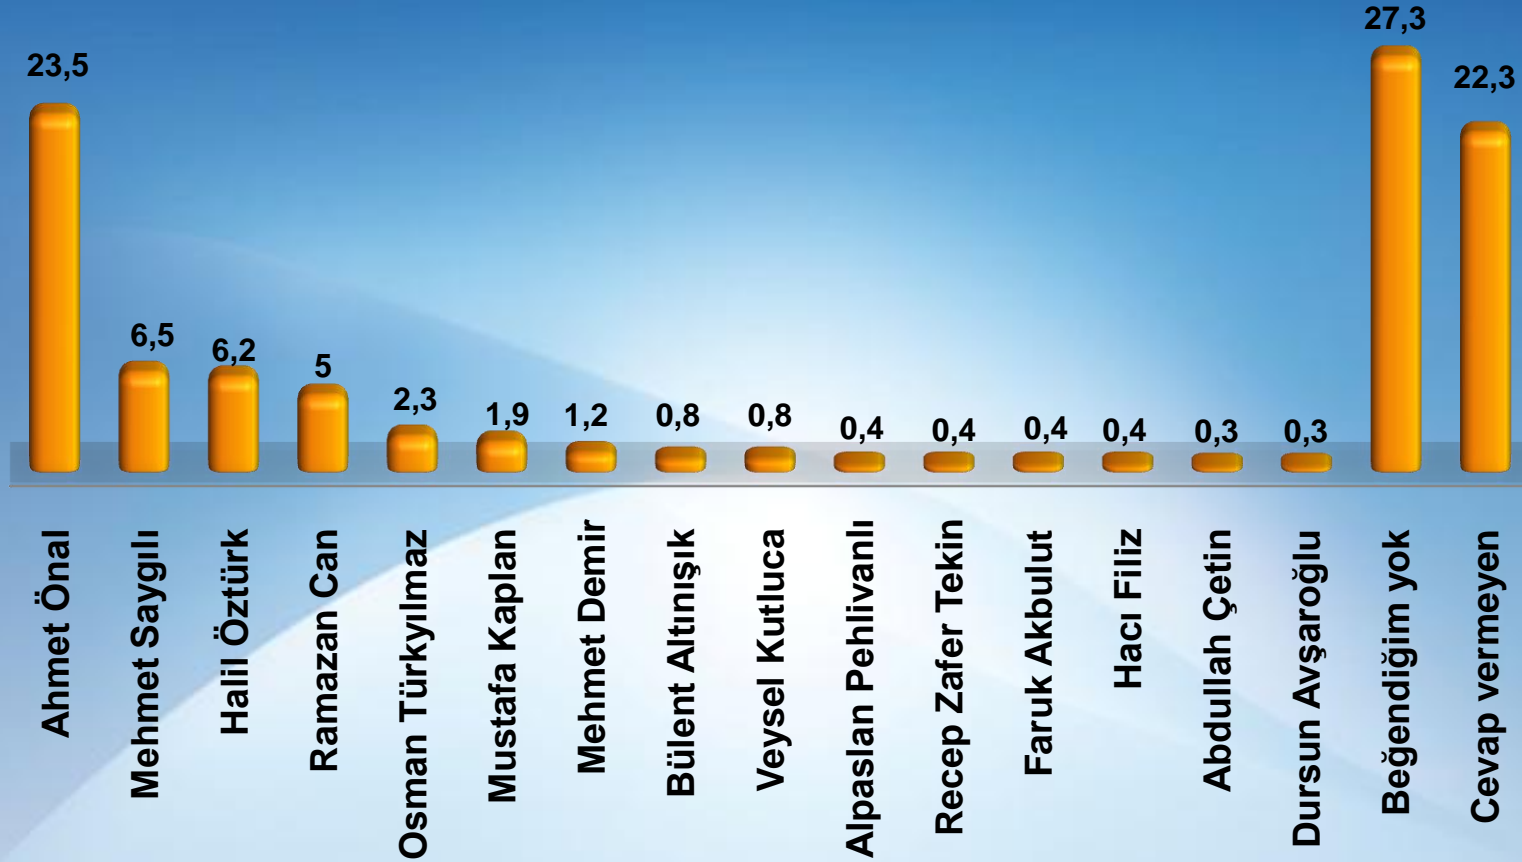

24 Haziran 2018 Milletvekili genel seçim sonuçları

Seçmenlere sorduk bu günden bakınca size göre önümüzdeki seçimleri kim kazanır?

Seçmenlere sorduk Türkiye'de en beğendiğiniz siyasetçiler kimlerdir?

Seçmenlere sorduk Kırıkkale'de en beğendiğiniz siyasetçiler kimlerdir?