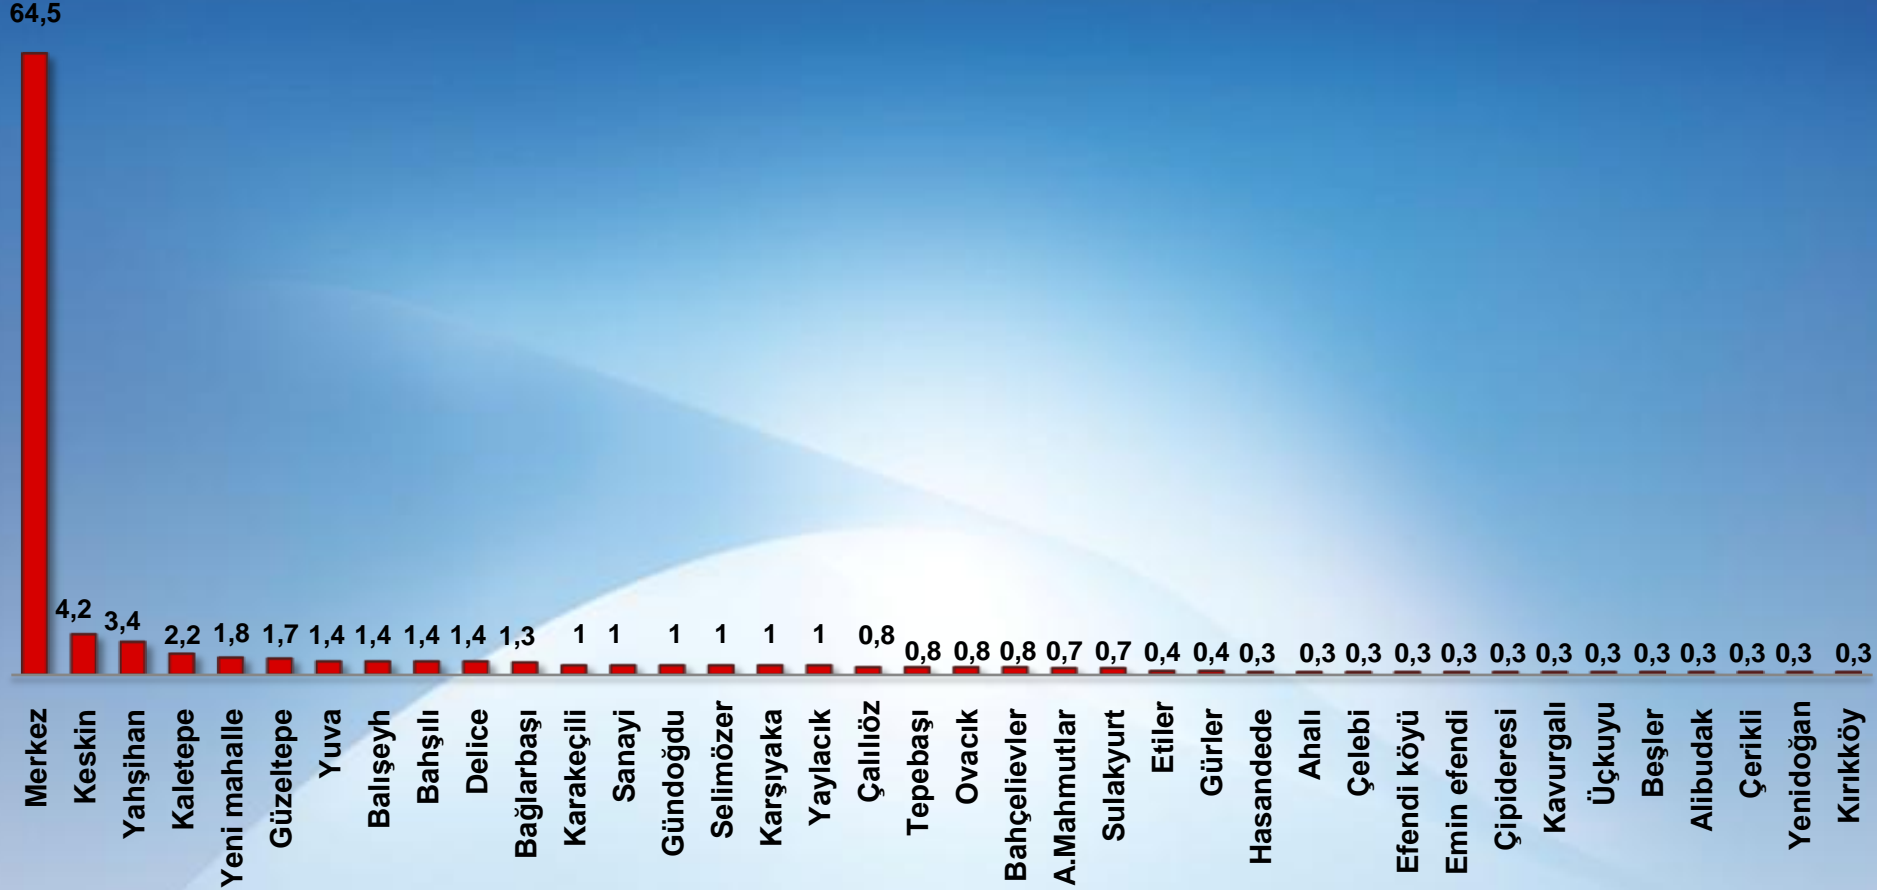

Ankete katılan seçmenlerin CİNSİYET ve YAŞ durumunu gösteren tablo

ERKEK

KADIN

Ankete katılan seçmenlerin MESLEK durumlarını gösteren tablo

Ankete katılan seçmenlerin MEMLEKET durumlarını gösteren tablo

Ankete katılan seçmenlerin İKAMET YERİ durumlarını gösteren tablo

Ankete katılan seçmenlerin MEDENİ DURUMU'nu gösteren tablo

Ankete katılan seçmenlerin EĞİTİM durumunu gösteren tablo

Seçmenlere sorduk size göre Türkiye'nin en önemli sorunları nelerdir?

Seçmenlere sorduk size göre sorunları en iyi kim çözebilir?